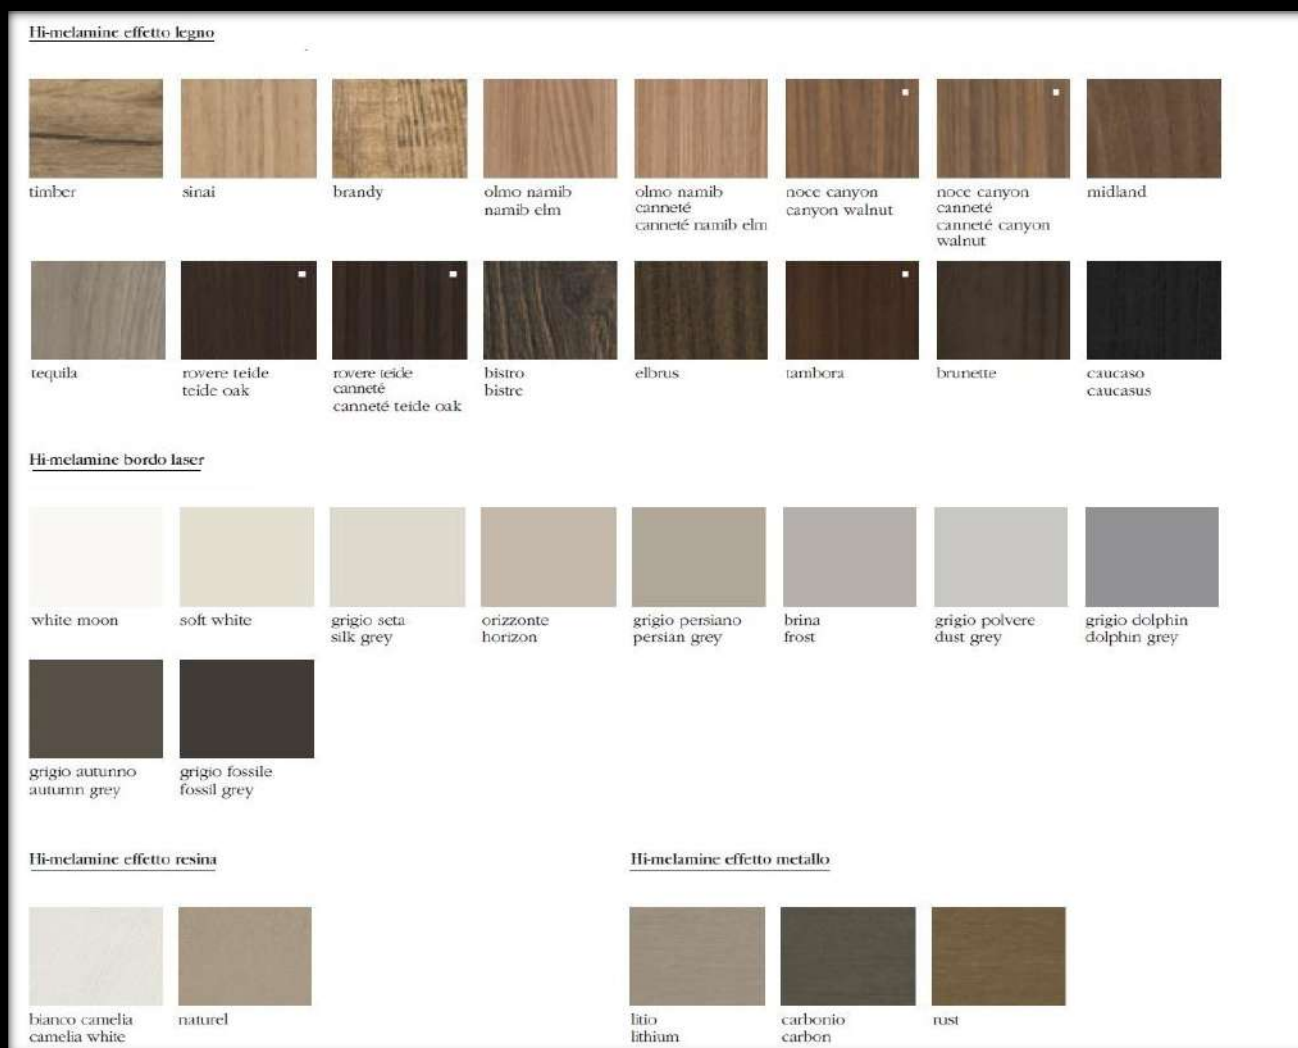

Mobili bagno AZero Bagni

Descrizione fornitura:

Composizione cucina Ernestomeda modello One.

Basi, colonna e pensili h. 72 fin. Himelamine / gole, zoccolatura e alzatine fin. Argento / Top fin. laminato sp. 2 cm

Piani di lavoro cucina :

LAMINATO OPACO

CP0336
White Moon Em_LAM

CP0337
Cream Em_LAM

CP0338
Chalk Em_LAM

CP0339
Ghisa Em_LAM

CP0681
Bianco Calce Em_LAM

CP0685
Ardesia Em_LAM

CP0688
Emerald Pigna Em_LAM

CP1114
Incenso_LAM

CP1115
Fumo_LAM

CP1116
Sky Grey Cosmos_LAM

CP1120
Sahara Noir Elite_LAM

CP1121
Pietra Tobacco_LAM

CP1128
Incenso Textured_LAM

CP1129
Fumo Textured_LAM