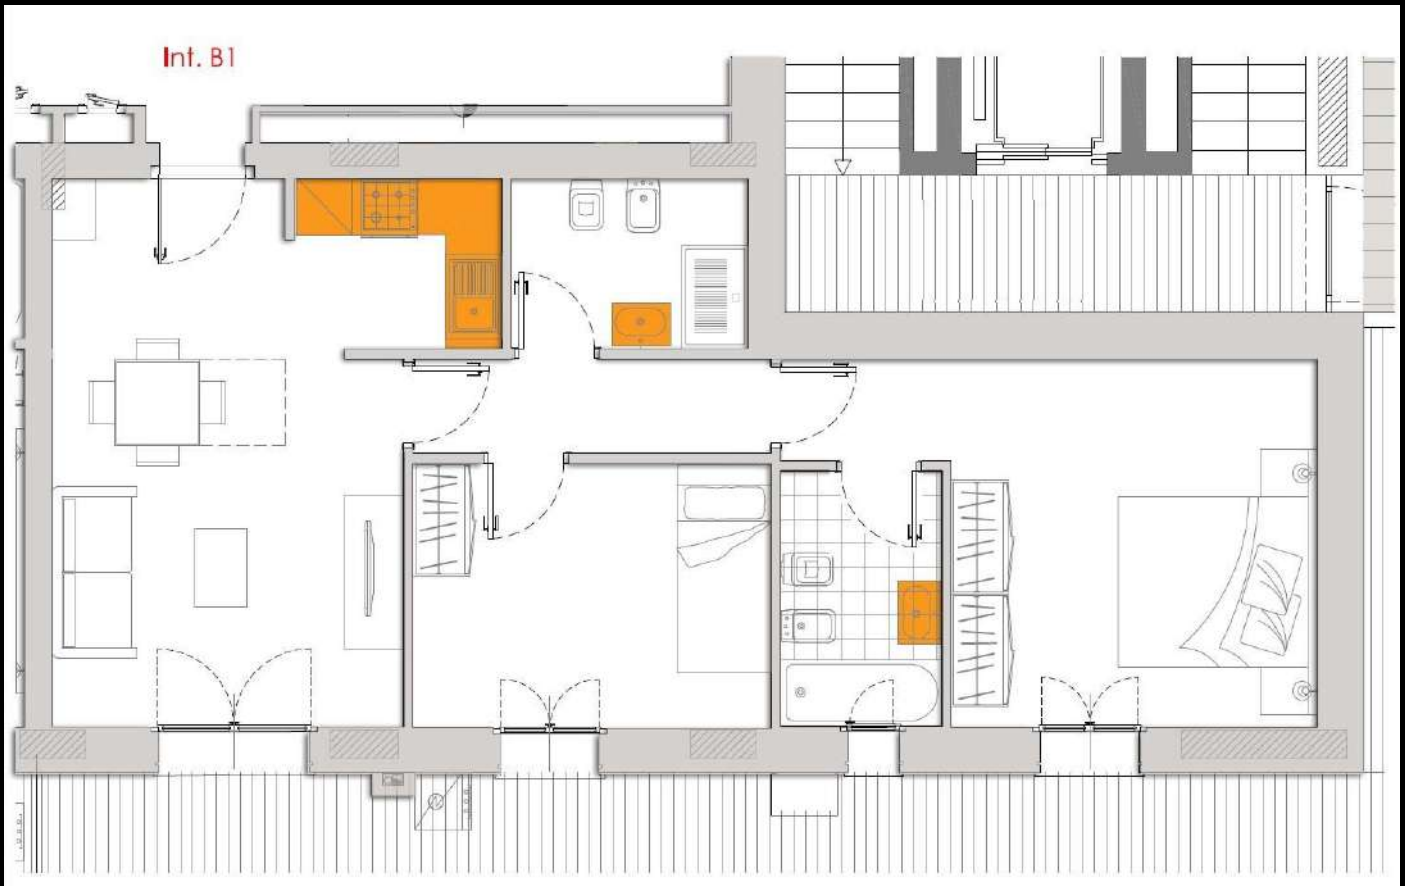

FORMA.

L U X U R Y L I V I N G

EDIFICIO ZR5
GROTTAPERFETTA – ROMA

FORNITURA ARREDI
TRILOCALE B1

Pianta appartamento

CUCINA ERNESTOMEDA

Cucina modello One

BAGNO

Mobili bagno AZero Bagni

Descrizione fornitura:

Composizione cucina Ernestomeda modello One.

Basi, colonna e pensili h. 72 fin. Himelamine / gole, zoccolatura e alzatine fin. Argento / Top fin. laminato sp. 2 cm